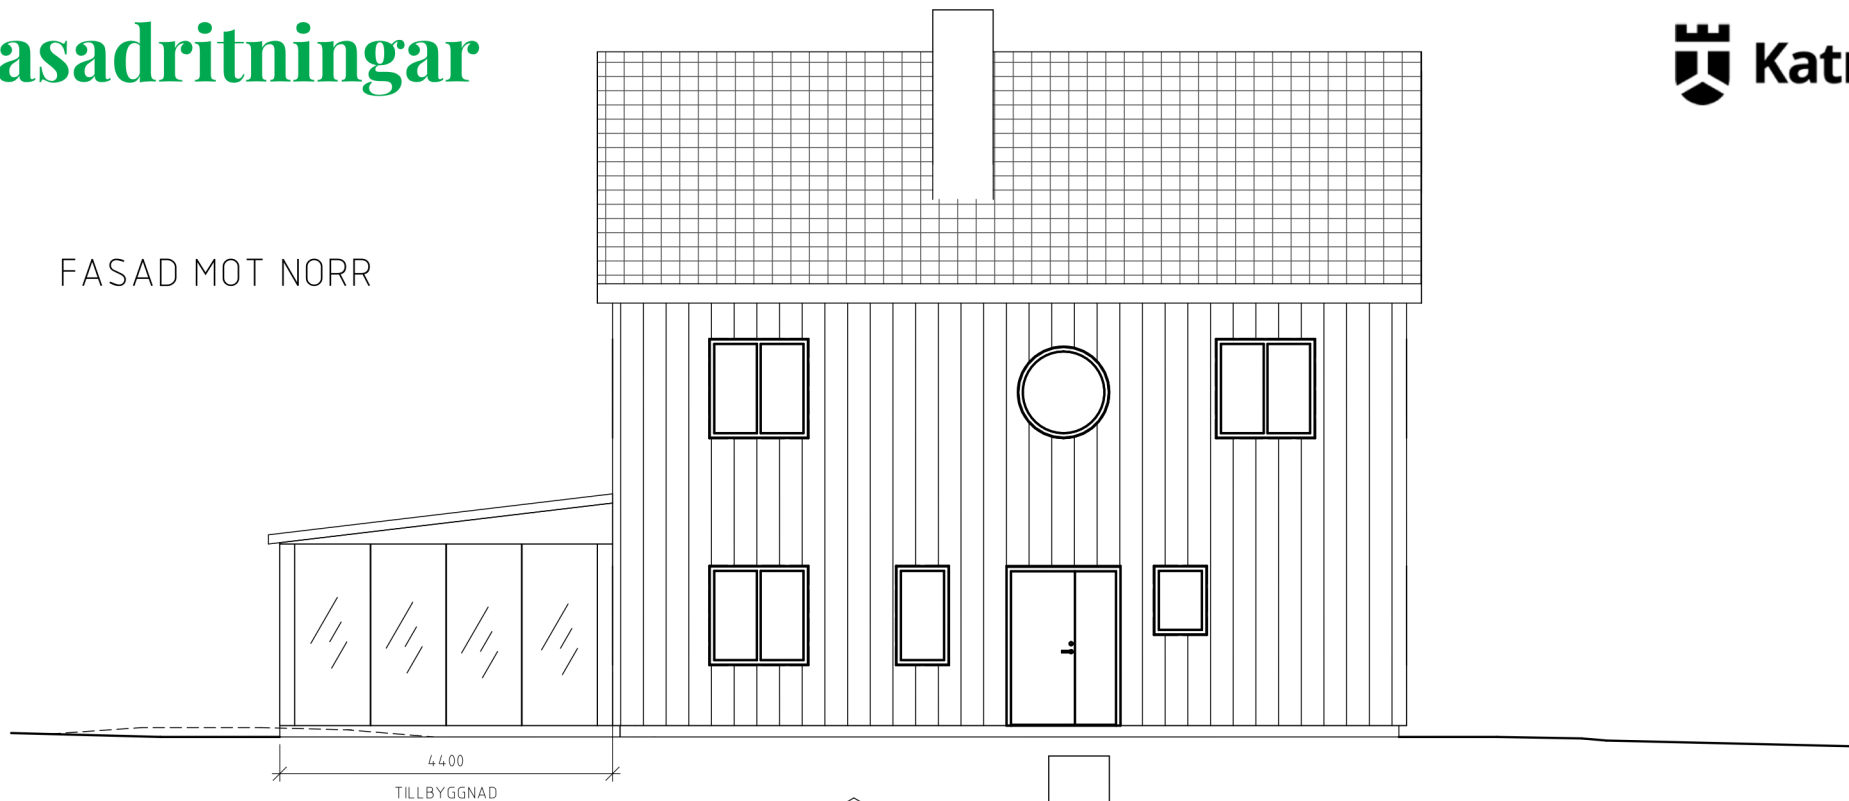

FASAD MOT NORR

Redovisa vad som är tillbyggnad.

FASAD MOT ÖSTER

Visa gärna materialval  
samt kulör

Bandtäckt plåttak, svart

Skjutdörrar glas

5325  
TILLBYGGNAD

**KV. BJÖRKEN 1:15**  
FASAD MOT NORR  
OCH ÖSTER

Ritning  
2024-08-15

REV:

SKALA 1:100

RITAD AV: FILIP JANSSON