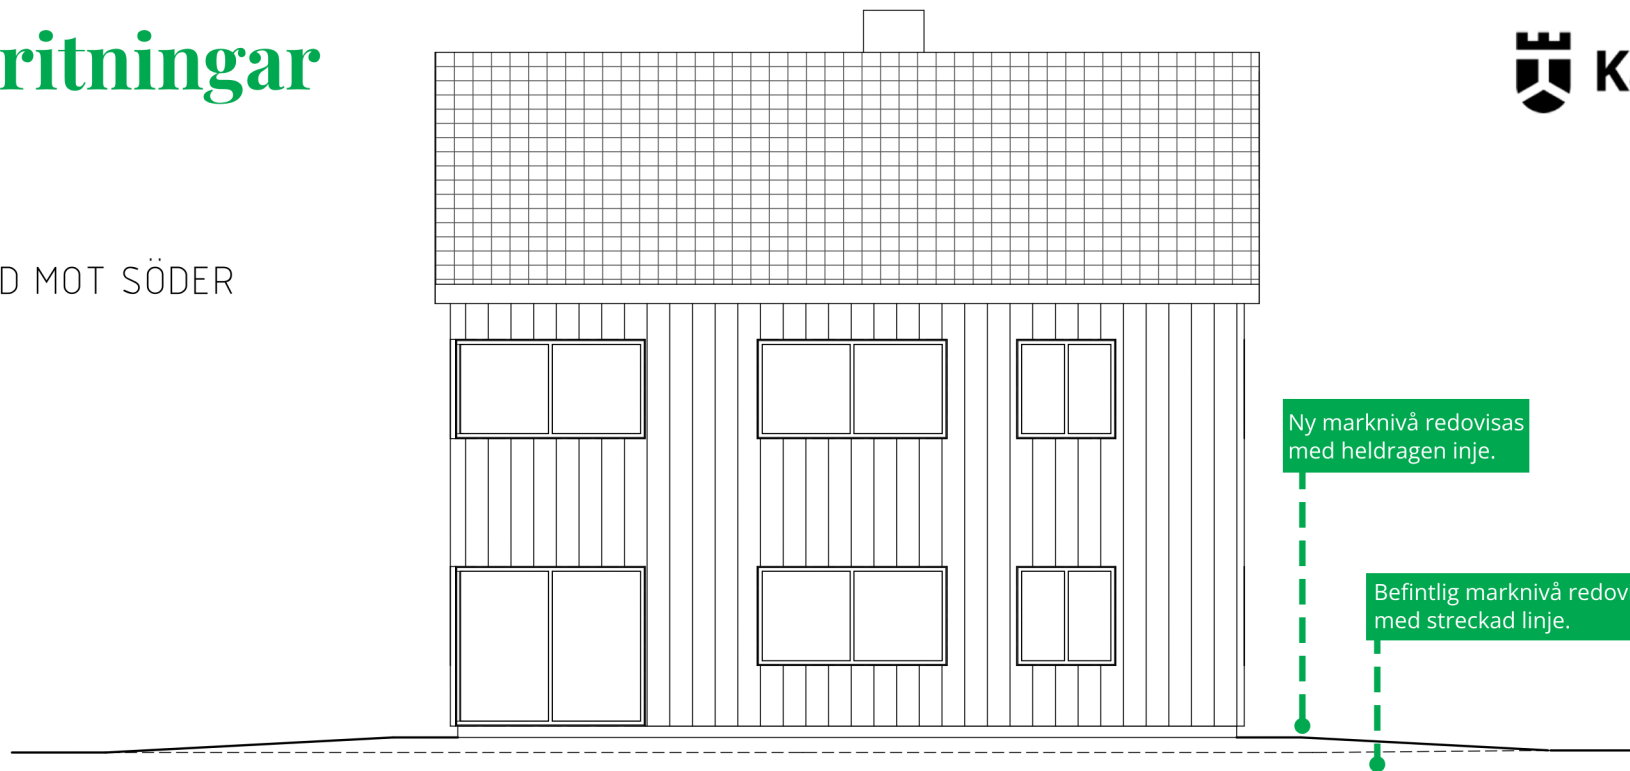

FASAD MOT SÖDER

FASAD MOT ÖSTER

**KV. BJÖRKEN 1:15**  
FASAD MOT SÖDER  
OCH ÖSTER

Ritning  
2024-07-30

REV: 2024-08-13

SKALA 1:100

RITAD AV: FILIP JANSSON